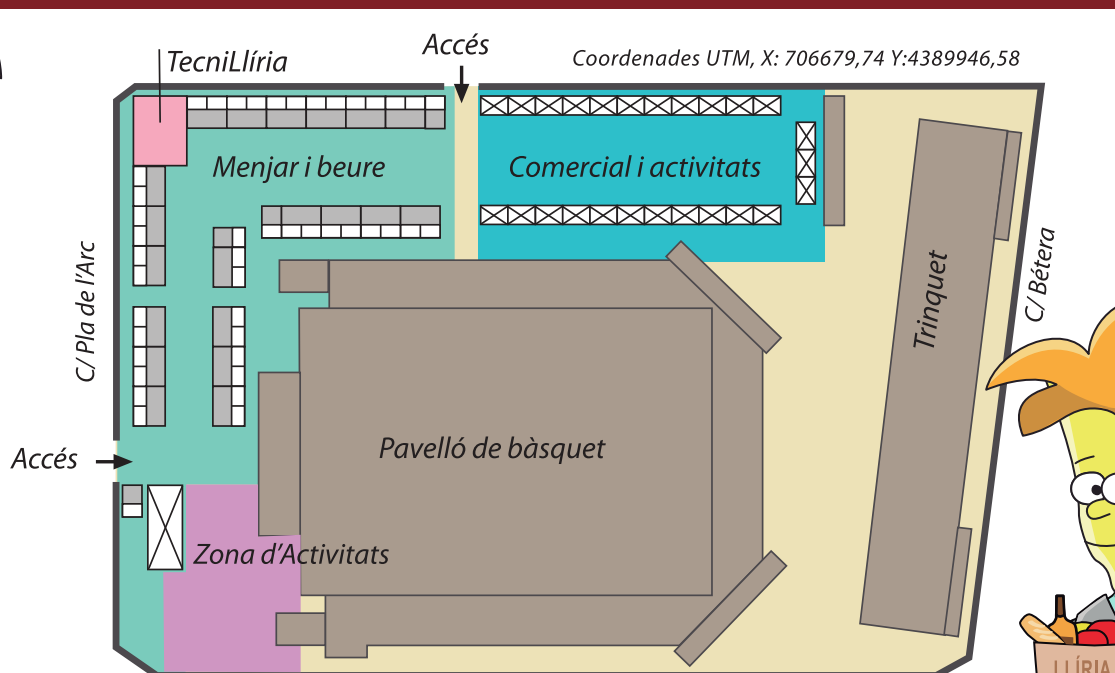

Per aprofitar el que ofereix la Fira, mira el planol

Trobaràs als expositors

- Agrupació tècnics de Lliria
- Ajuntament de Lliria
- Amas de Casa Tyrius
- Asar, Asados Argentinos
- Associacion caballistas de Lliria
- Associació de Comerciants del Centre Històric
- Associació de venedors del Mercat Municipal
- Bodegas Vegamar
- Ca el Xelvano, embotits artesans de Lliria
- Ca la Nava, embotits artesans de Lliria
- Casa Cultural de Andalucia "Camp de Túria"
- Caves, Vins i Licos Ca Tino
- Centauros Edetanos
- ClimaLliria
- Club de Natació de Lliria
- Cofradía de Jesús en el huerto y el santo Cáliz
- Confraria de Sant Vicent
- Don Kayani, Doner Kebab
- El Prat, Taller Ocupacional
- Falla Alpelic i adj.
- Federació de comerç de Lliria
- Forn pastisseria Santa Ana
- Gremi associació de comerciants i professionals de Lliria
- Grupo Servireixes, ferreteria i servicios
- I.M.C., menaje de hogar
- Isondefusta
- Junta local lucha contra el cáncer
- Kame House Tatto
- L'ou fregit
- Lliria Jove
- Músicos Sin Fronteras
- No + Vello Lliria
- Oliespal Aceite de la Comunidad Valenciana
- Peña Hector Faubel
- Piscinas H2O
- Pollos Planes
- Restaurant la Taula de Lliria
- Seguros Generali
- Soldi Salud, SI
- Taller d'Ocupació Edeta
- Telepizza
- Tourist info Mancomunitat Camp de Túria
- Turisme Lliria
- Vending Lliria

Col·laboradors

- Grupo Disber
- IVAJ, Institut Valencià de la Joventut

Més info: www.lliria.es