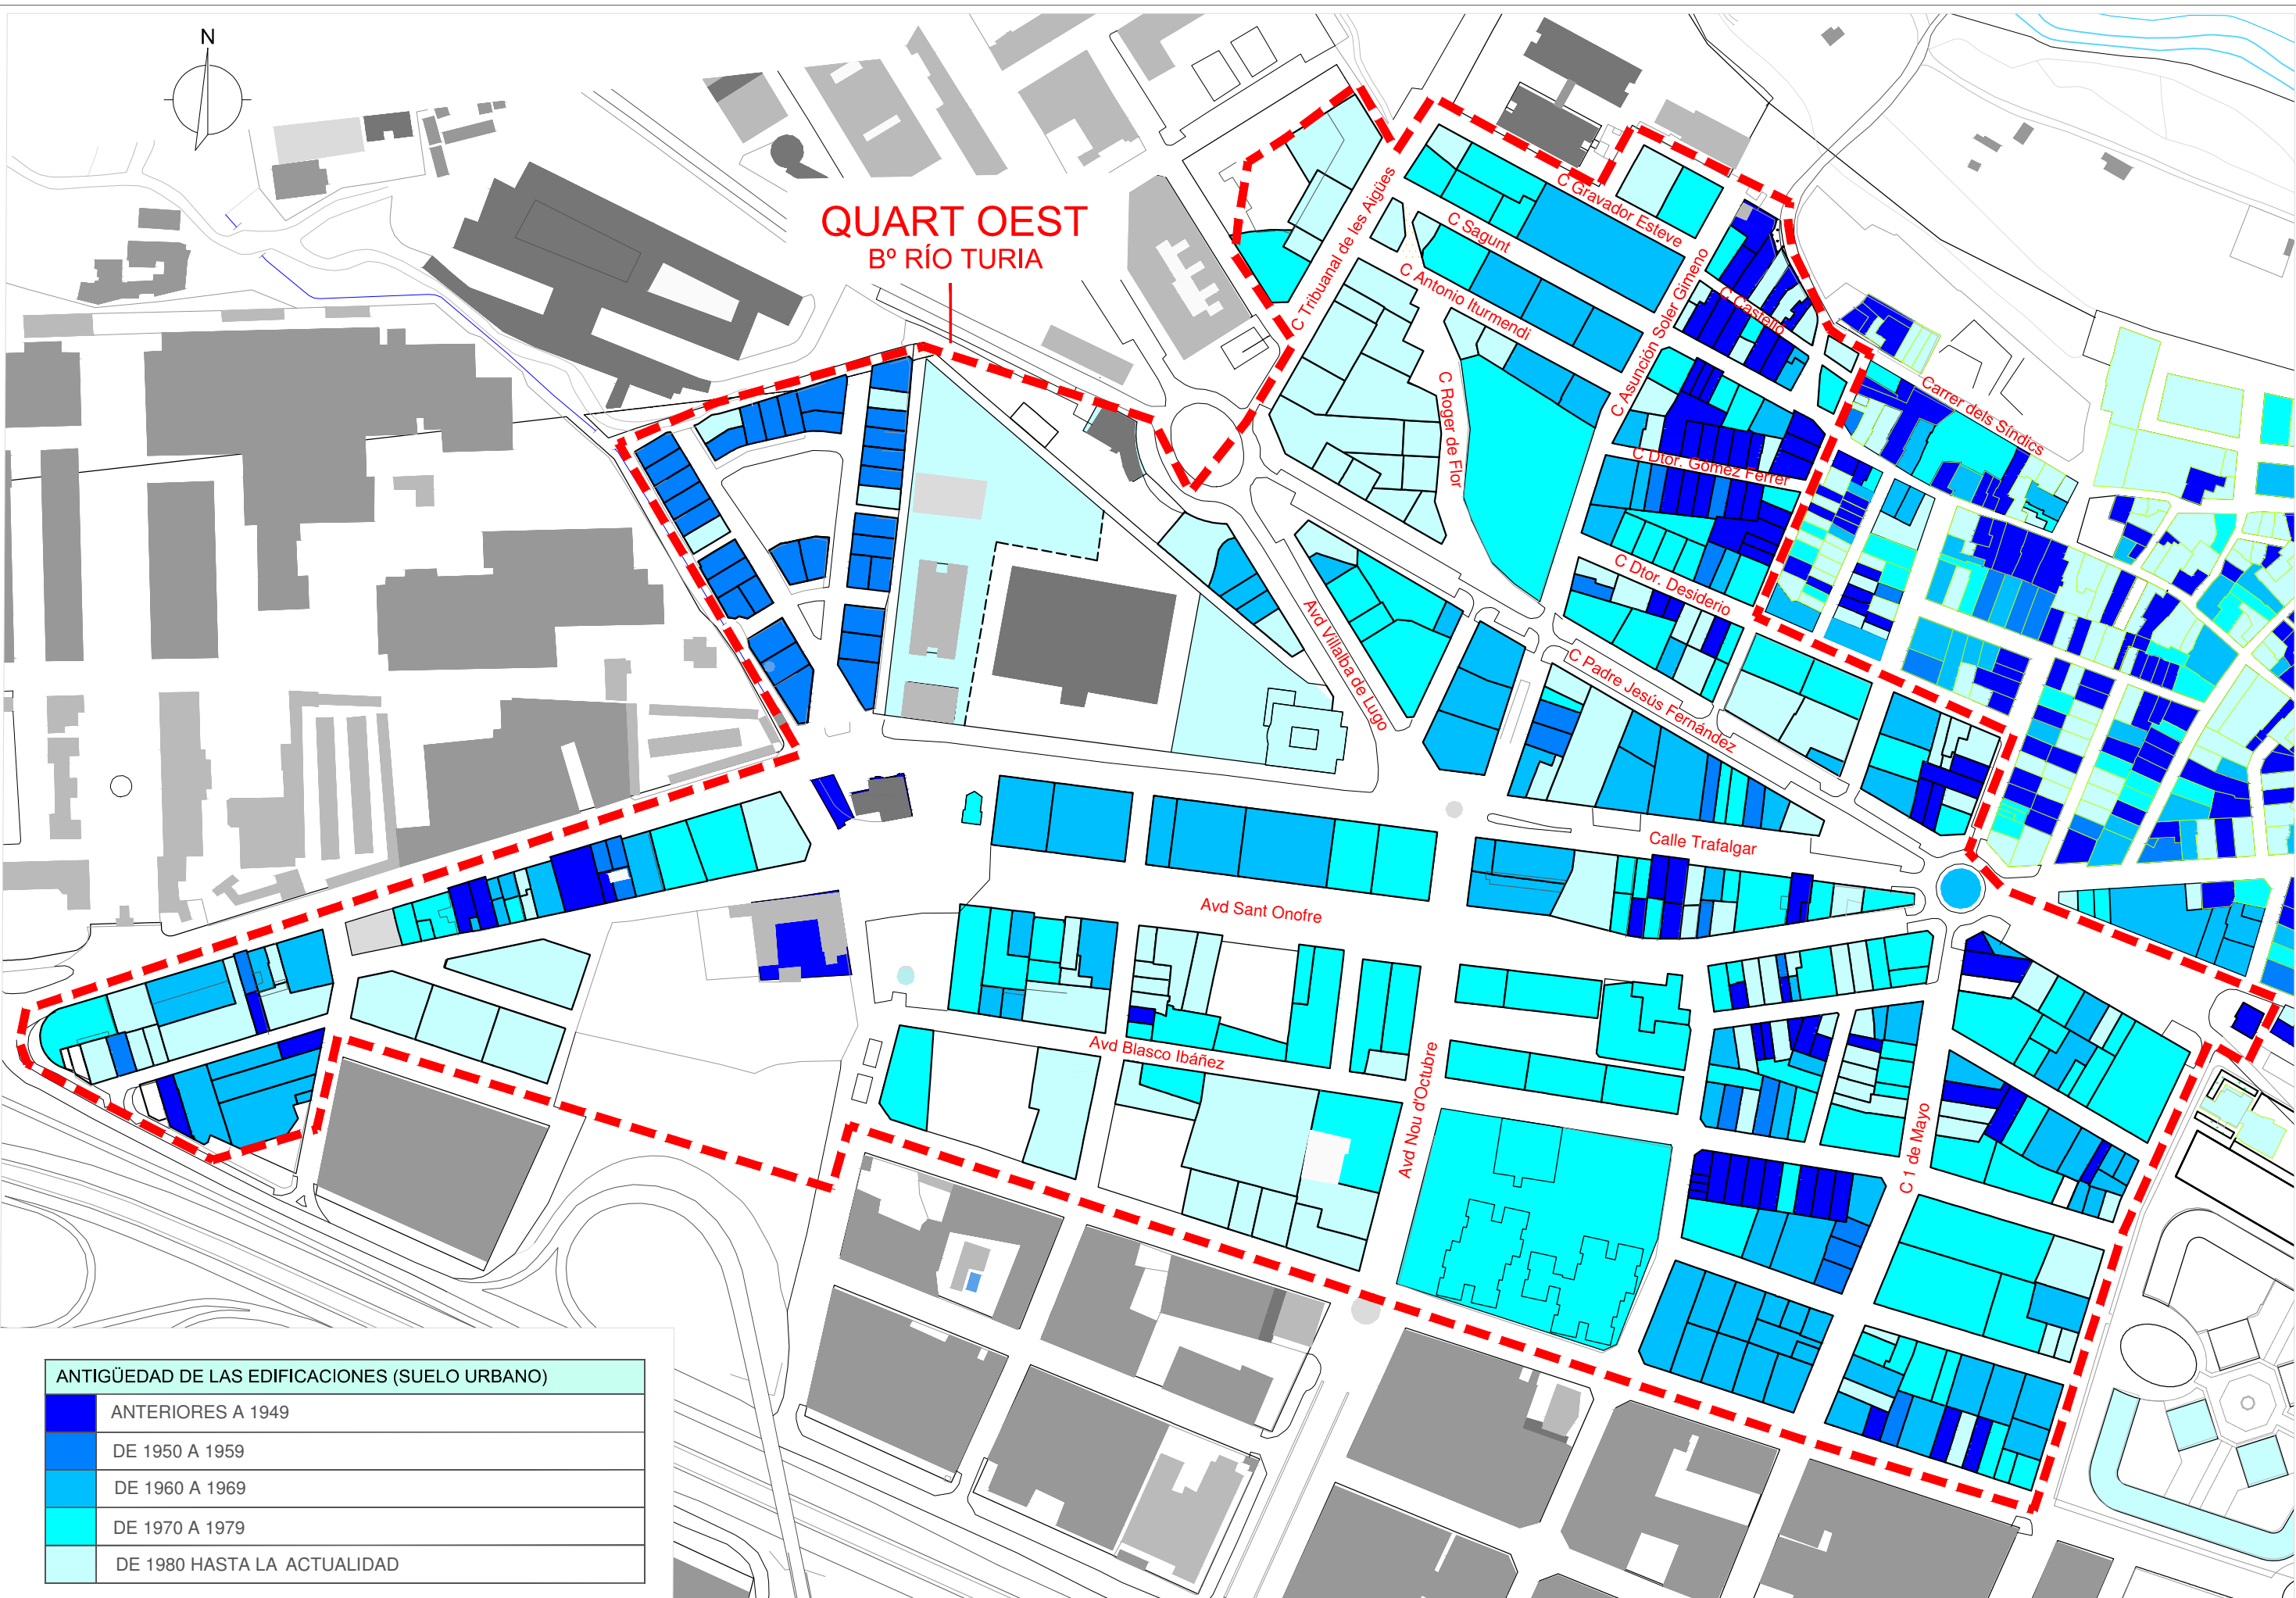

QUART OEST Bº RÍO TURIA

ANTIGÜEDAD DE LAS EDIFICACIONES (SUELO URBANO)	
	ANTERIORES A 1949
	DE 1950 A 1959
	DE 1960 A 1969
	DE 1970 A 1979
	DE 1980 HASTA LA ACTUALIDAD