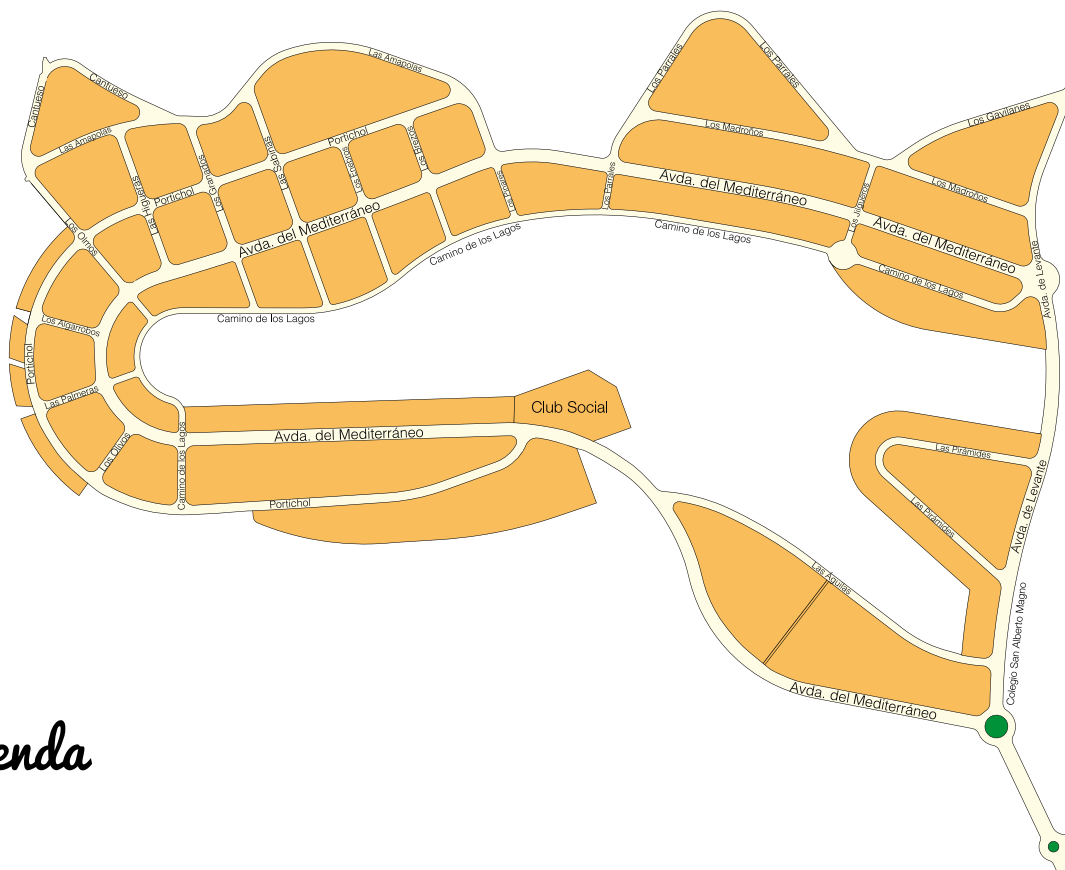

Avda. Novelda, 28 B
Telf: 965 621 299

Socios de honor

ANÍS TENIS
ANÍS SALAS

Callejero y núcleos urbanos de Monforte del Cid

Mapa del municipio

Núcleos urbanos

Orito

Alenda