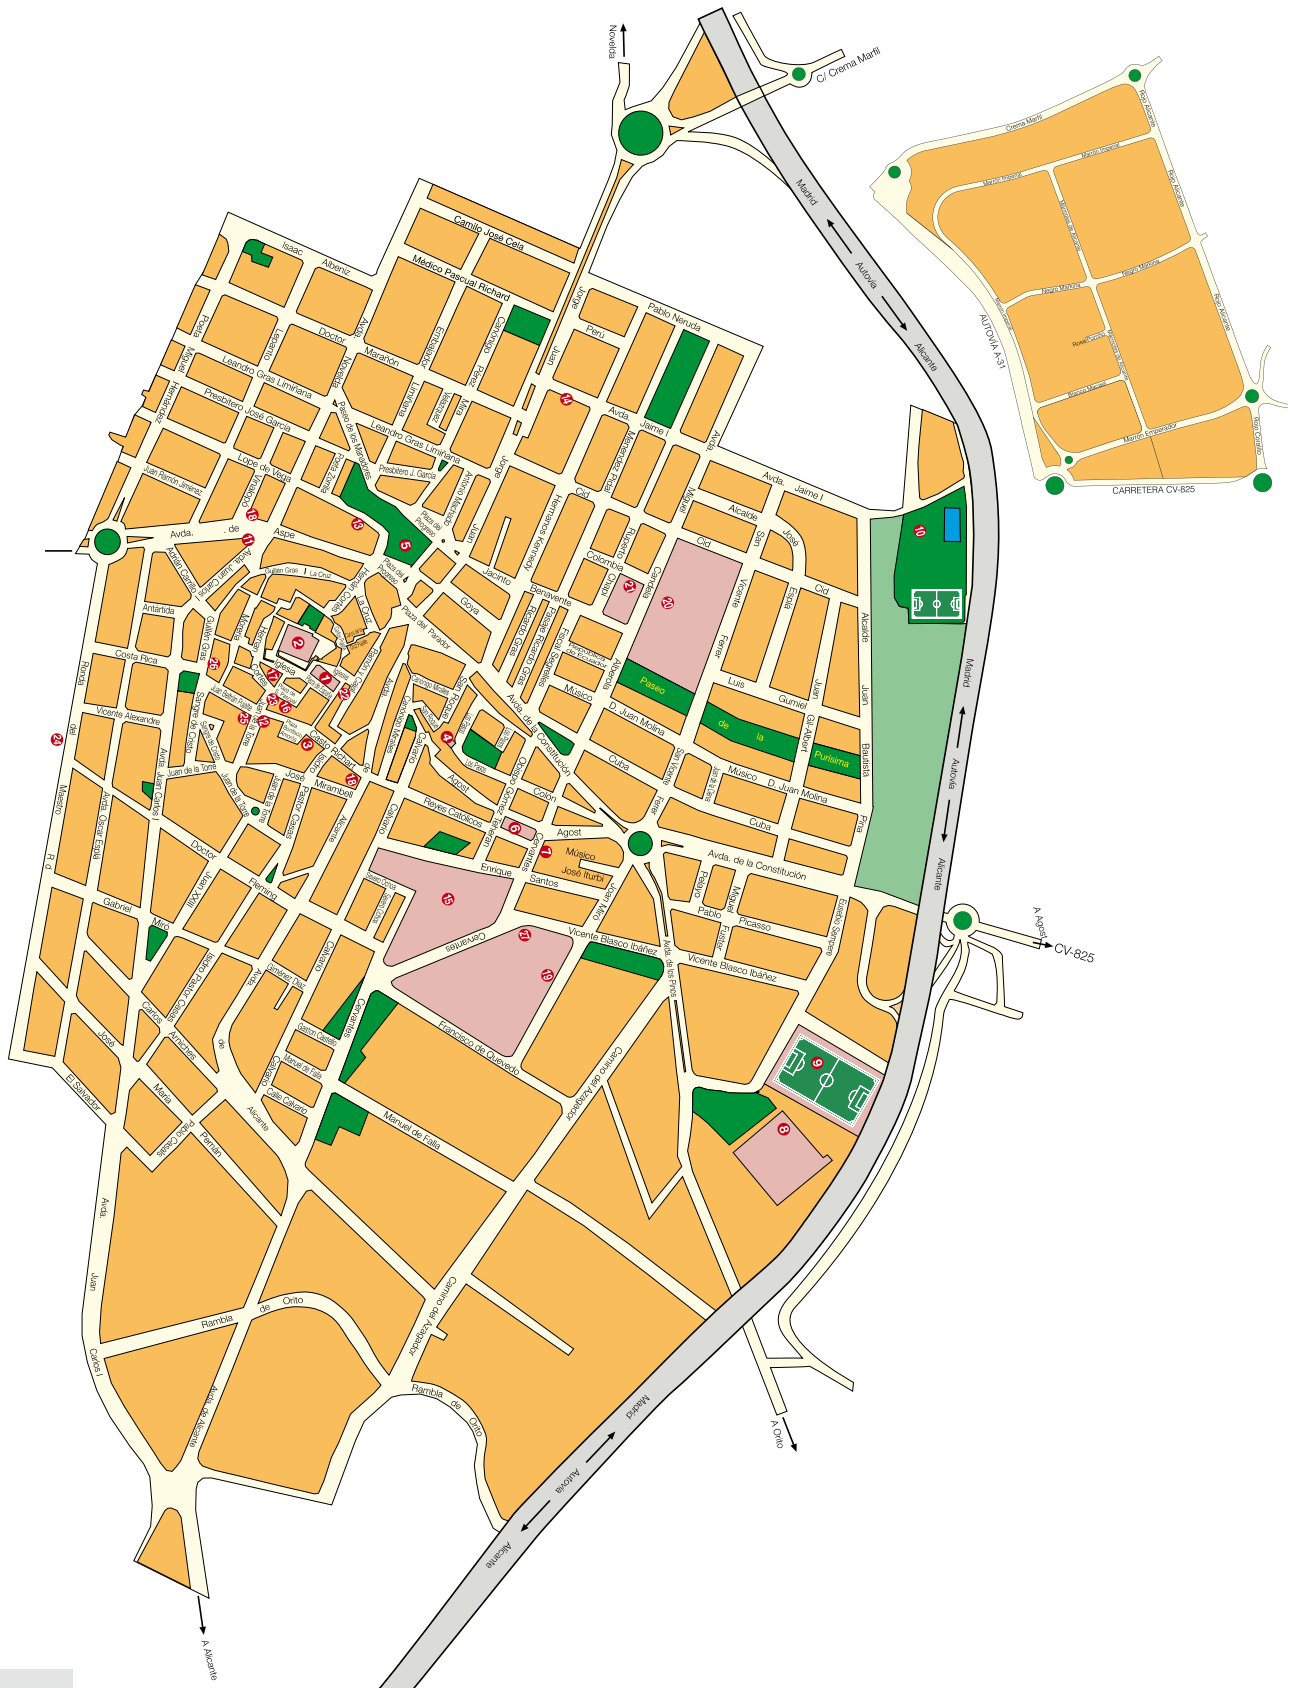

Mapa del municipio