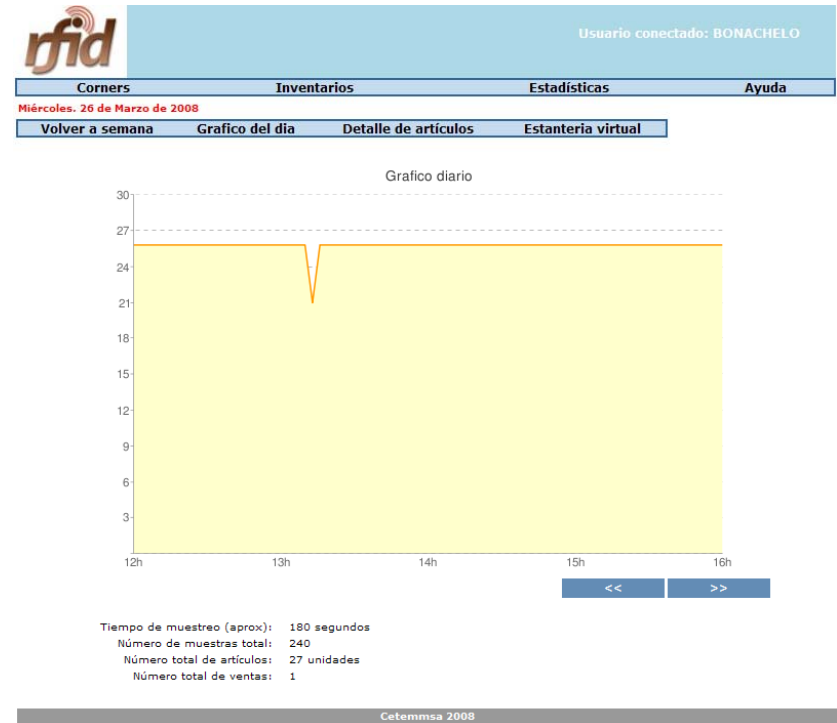

“Corner” Inteligente para tiendas multimarca