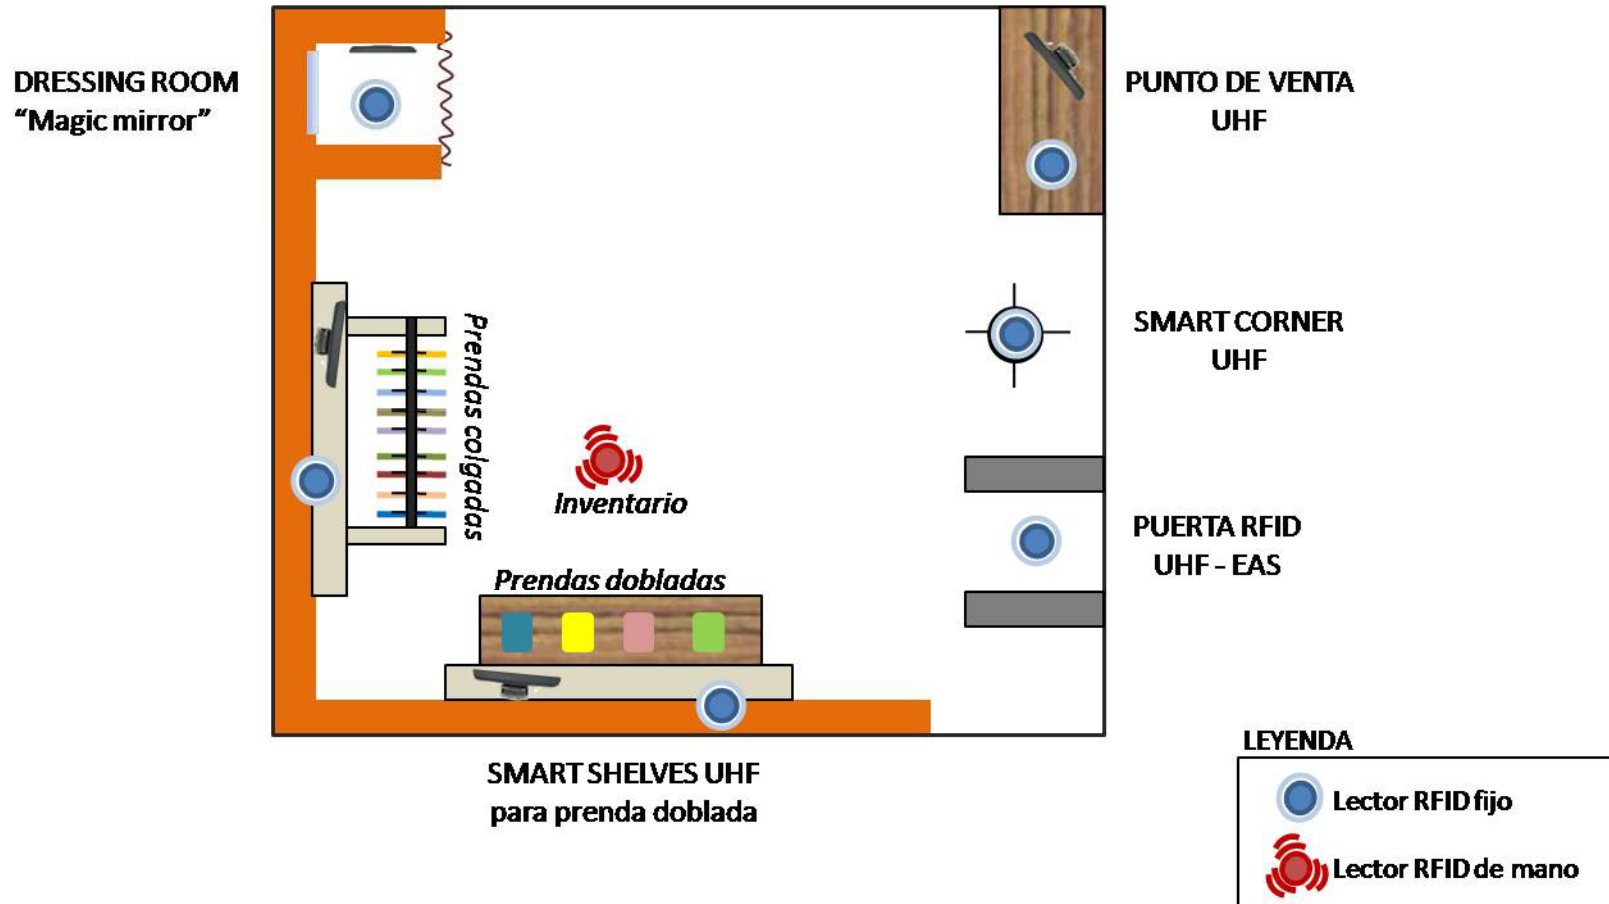

NO REUTILIZABLE

Probadores Inteligentes

Evaluación de comportamiento de producto

Asistente virtual para mostrar alternativas al cliente

Reposición desde probadores

Ventajas de RFID en tiendas propias

	INVENTARIO Y STOCK	PUNTO DE VENTA	PROVADOR INTELIGENTE
			
			

Probador y Punto de Venta con RFID

Punto de Venta con RFID

**Sistema de desalarmado
con lectura automática
del producto
(TAG EAS+RFID)**

**Sistema de lectura masiva
del producto
(TAG RFID)**

Probador Inteligente con RFID

ASESOR VIRTUAL

A través de antenas RFID, ocultas tras el espejo, el sistema identifica los distintos artículos introducidos en el probador y, mediante un sistema informático apoyado con pantalla táctil, muestra las posibles combinaciones de los productos escogidos con otros productos de la misma colección.