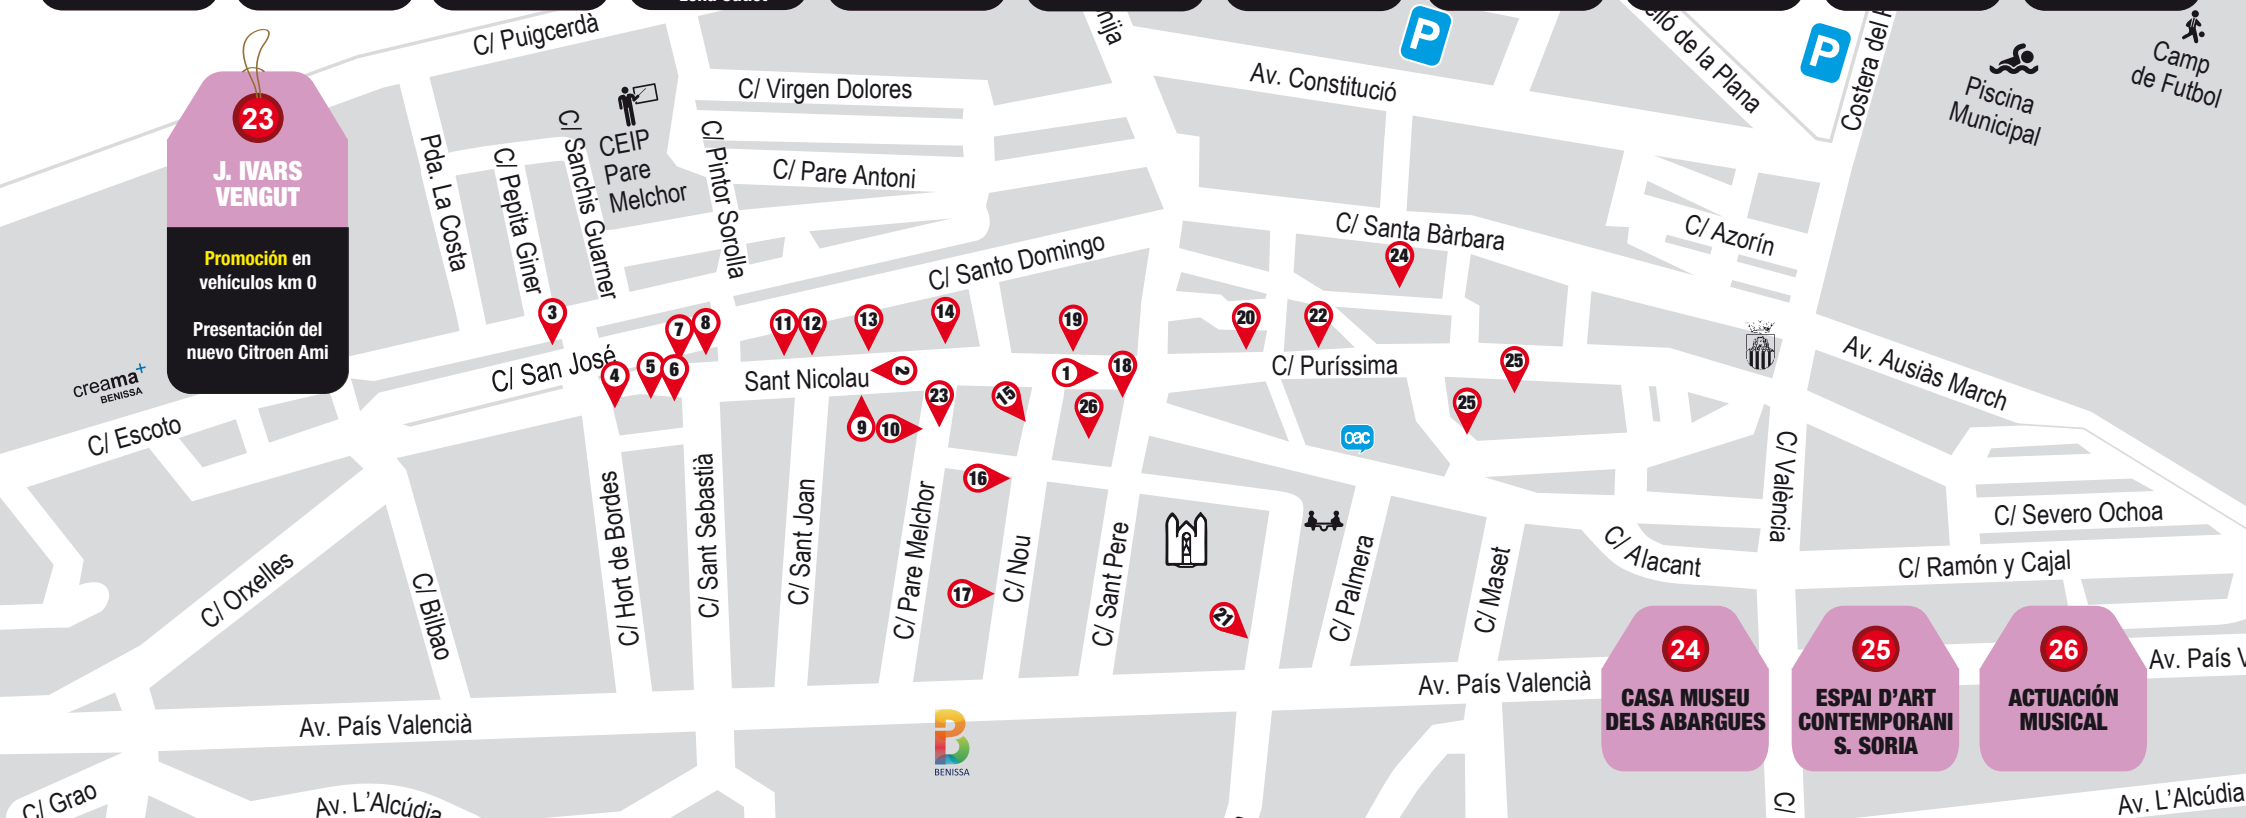

12 34 DE SAN NICOLÁS Si cenas con nosotros te invitamos a una copa de cava.	13 TORRES CALÇATS -10% dto. En artículos, no acumulable a otros dtos. o promociones	14 JOYERIA CATAY -15% dto. Todos los artículos hasta -50% en artículos Pandora	15 CALZADOS JADE -10% en colección otoño/invierno -10% adicional en colección primavera/verano -60% -70% zona Outlet	16 TU STREETWEAR -10% dto. en nueva colección -10% adicional a los artículos rebajados	17 SPORT PLAZA -10% dto. en nueva colección -10% adicional a los artículos rebajados	18 AMARANTO FLORES -15% dto. En artículos seleccionados	19 JOYERIA CARRALO -50% dto. relojes en exposición -20% dto. plata en exposición Photocall con sorteo	20 FOTO ESTUDI CAMPOS -25% dto. En álbumes fotos y portafotos	21 PUNTÒPTIC descuentos del -20% al -50% Si vienes por tus gafas graduadas o de sol te regalamos los cristales graduados	22 LLIBRERIA PAPERERIA LA PURÍSSIMA GRANDES OFERTAS en artículos seleccionados

23
J. IVARS VENGUT
Promoción en vehículos km 0
Presentación del nuevo Citroen Ami

24
CASA MUSEU DELS ABARGUES

25
ESPAI D'ART CONTEMPORANI S. SORIA

26
ACTUACIÓ MUSICAL